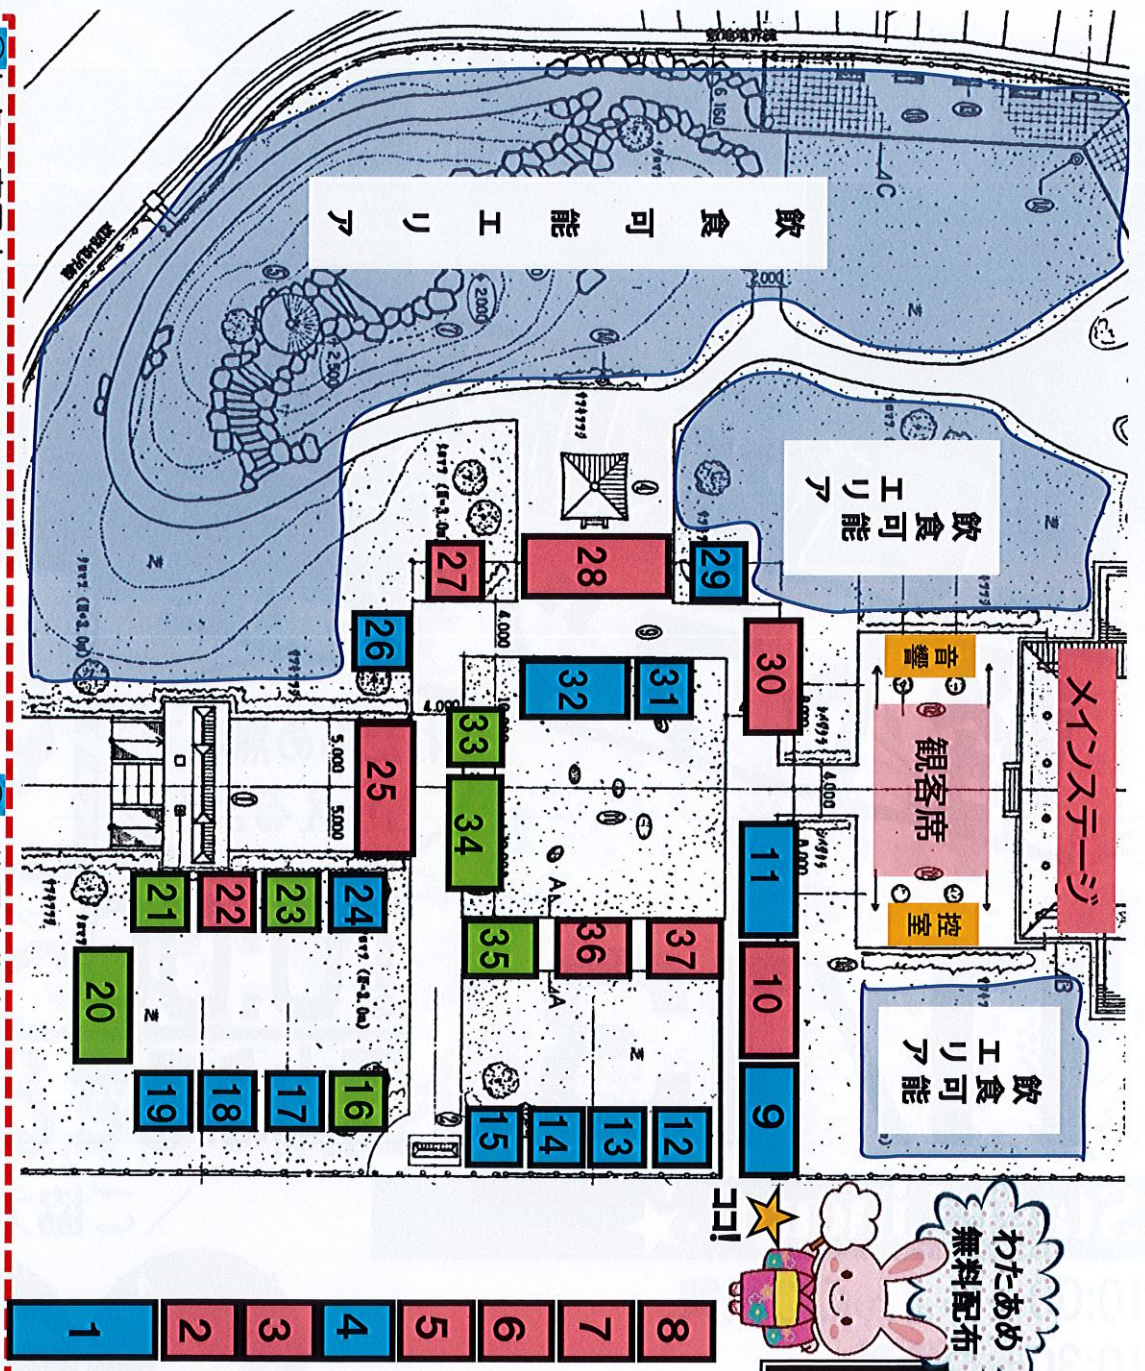

ご協力ください

- 指定エリア 飲食可
- 手指消毒
- マスク 着用
- 飲酒 不可
- 検温
- 距離を 取って

●レジャーシートは各自でご持参ください。
●飲食可能な場所が限られています。譲り合って楽しいひとときを。
●感染状況や天候によっては、イベントの内容が変更になることがあります。

みんなで守って楽しく遊ぼう!

道の駅 西山ふるさと公園 〒949-4135 柏崎市西山町坂田717-4
TEL 0257-48-2839 FAX 0257-48-2840

主催 西山ふるさと公園賑わいづくり実行委員会(西山ふるさと公園内)
共催 I・D・A・S★しらなみ会/アコースティックサウンド・蝸/荒川製材所/荒城工務店
菓子工房ラ・プランタン/看板のイカワ/そば工房游光/西山の魅力発掘団/庭舎 素心園
協賛 坂田 友遊結の会/ぶんと・ぶんて/ねむら整体/三條屋金物店/ゆうゆう/シャンテ工房/アトリエ・ドゥース/にしざわ酒店

- 1 トクマ青果店(野菜・果物)
- 2 PFC-lab(ハルシー弁当・バーガー・パンケーキ)
- 3 パベック(唐揚げ・たこ焼きなど)
- 4 荒川製材所(木工品)
- 5 久治・いなほ・三五郎(和食弁当・総菜)
- 6 さんきゅうジョムライズ(オムライス)
- 7 パンタカフエ(オムライス)
- 8 坂田有志会(五目赤飯)
- 9 三條屋金物店(金物・生活雑貨)
- 10 コナルキッチン(ハンバーガー)
- 11 豊園(新興なし)
- 12 庭舎 素心園(苔製品・園芸品)
- 13 hikkofleur(ハンドメイド)
- 14 Joojoo.店(ハンドメイド)
- 15 グリーニングガーデン(花苗)
- 16 アトリエハウス(キャンディWS)
- 17 NIMI(ハンドメイド)
- 18 ジーリー(アクセサリー)
- 19 ちえり〜い&パンピ(ハンドメイド)
- 20 フジタ工房(キーホルダーWS)
- 21 にかおえ屋(似顔絵)
- 22 はまたろう(焼き芋スイーツ)
- 23 Pori(縁日)
- 24 Smile Balloon(バルーン)
- 25 キッチンモコモコ(焼きそば・ベビーカーストラ)
- 26 kuco kuco(ハンドメイド)
- 27 funny boo(お菓子量り売り)
- 28 ラ・プランタン&二田小学校(布スエーヅ・クワックサンサン)
- 29 MK Store(アクセサリー・雑貨)
- 30 さかえ茶屋(カレー・弁当)
- 31 シヤンテ工房(ハンドメイド)
- 32 めだか屋グッズ(メダカ販売)
- 33 mint.(ハンドメイド)
- 34 ナリ又化粧品(ハンドエステ)
- 35 ゆうゆう(くじ・子ども向けWS)
- 36 キッチンくるり(ロテーサー・チキン)
- 37 まーちゃん(かわ焼き・肉巻きおにぎり)

2022.11.13 にしやま賑わい軽トラグッズ市 エリアマップ

- 1
- 2
- 3
- 4
- 5
- 6
- 7
- 8
- 9
- 10
- 11
- 12
- 13
- 14
- 15
- 16
- 17
- 18
- 19
- 20
- 21
- 22
- 23
- 24
- 25
- 26
- 27
- 28
- 29
- 30
- 31
- 32
- 33
- 34
- 35
- 36
- 37