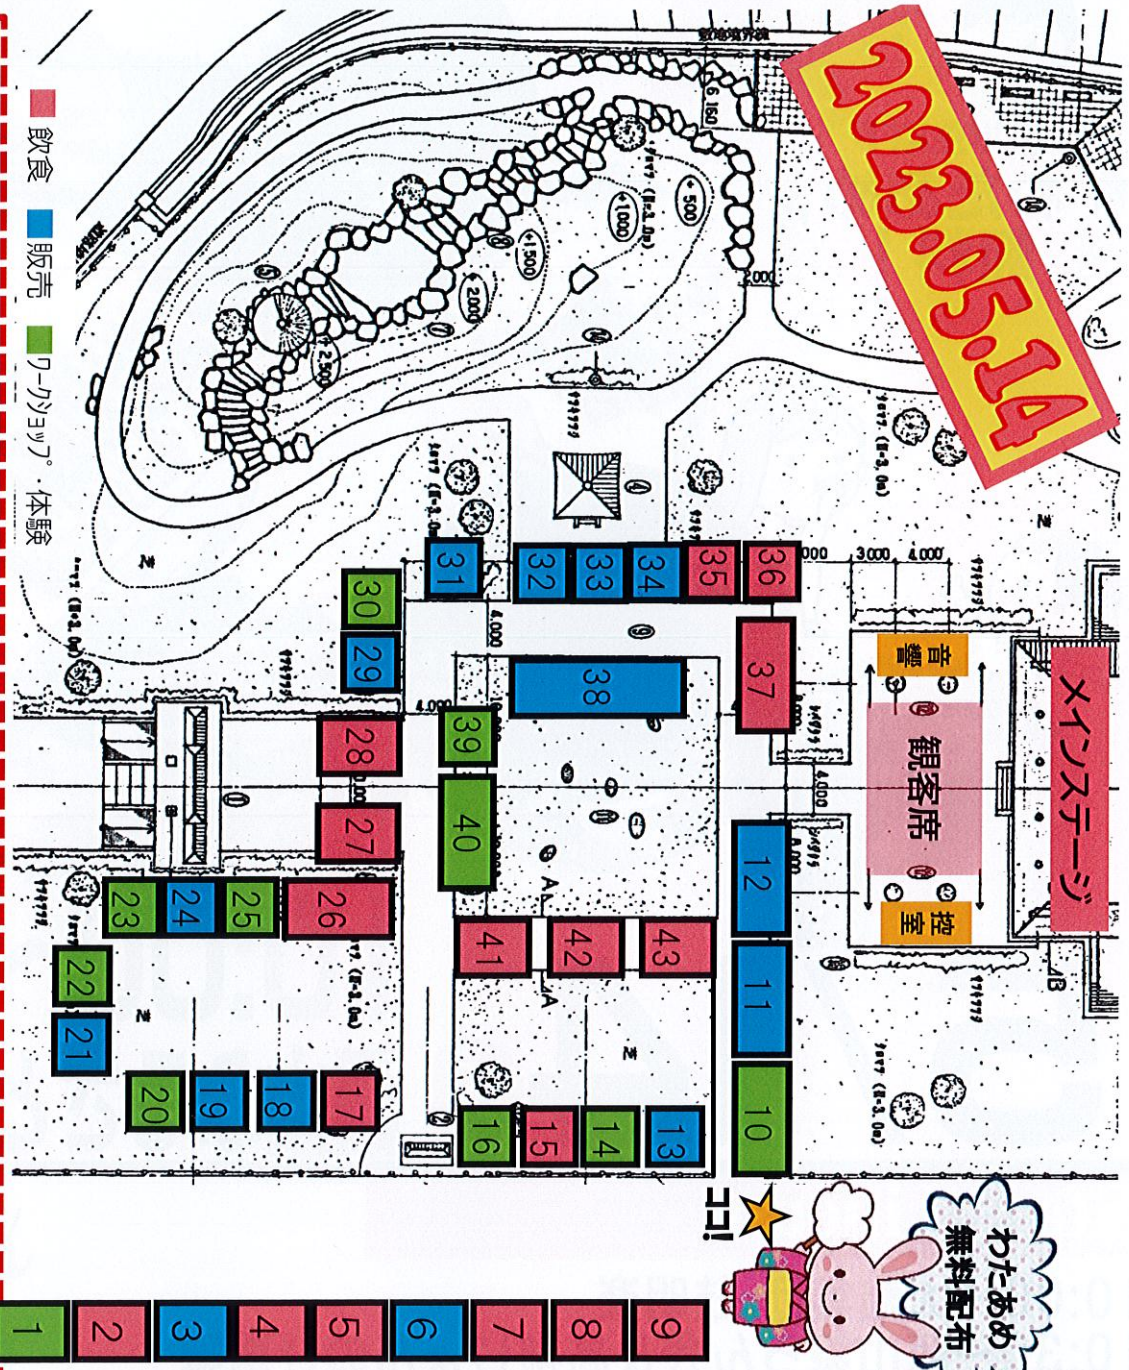

公式Instagramをチェック!

- レジャーシートは各自でご持参ください。
- 新型コロナウイルス感染拡大を防ぐために咳や発熱の症状がある場合はご来場をお控えください。
- 感染状況や天候によっては、イベントの内容が変更になることがあります。

道の駅 西山ふるさと公園

〒949-4135 柏崎市西山町坂田717-4
TEL 0257-48-2839 FAX 0257-48-2840

主催 西山ふるさと公園賑わいづくり実行委員会
 協力 公益財団法人かしわざき振興財団
 共催 I・D・A・S★しらなみ会/アコースティックサウンド・蝸/荒川製材所/荒城工務店
 菓子工房ラ・プランタン/看板のイカワ/そば工房游光/西山の魅力発掘団/庭舎 素心園
 協賛 坂田 友遊結の会/ぷんと・ぷんて/ねむら整体/三條屋金物店/ゆうゆう/シャンテ工房/アトリエ・ドゥース/にしざわ酒店
 Rosewood∞space/Kitchen MocoMoco/意気揚々/花いかだ/Amone Amosa

2023.05.14

にいやま賑わい壱トラツク市 エリファラツク

■ 飲食 ■ 販売 ■ ラクショウ・体験

- ① ハンギンゼア (雑貨、加工品販売、<小>)
- ② 石地わさび園 (わさびコロツク、ソフトクリーム)
- ③ 庭舎 素心園 (苔玉、ポトルガーデン)
- ④ たこ焼き多幸坊主 (たこ焼き)
- ⑤ MELT (オーブンサンド)
- ⑥ 荒川製材所 (木工品)
- ⑦ メイグルクレーブ (クレーブ、かき氷)
- ⑧ さんきゅうオムライス (オムライス)